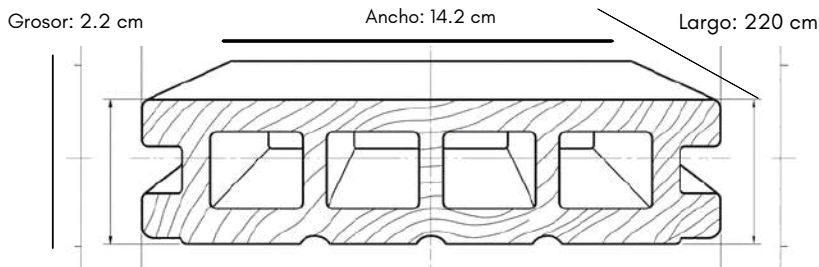

### DECK WPC PREMIUM BICOLOR CAFÉ - CHOCOLATE

**Marca:** Grupo Cúbico

**SKU:** PEW101

**Presentación:** Tabla

**Rendimiento:** 0.31 m<sup>2</sup> / Unidad

#### Medidas

Largo: 220 cm

Ancho: 14.2 cm

Grosor: 2.2 cm

Peso: 6 Kg